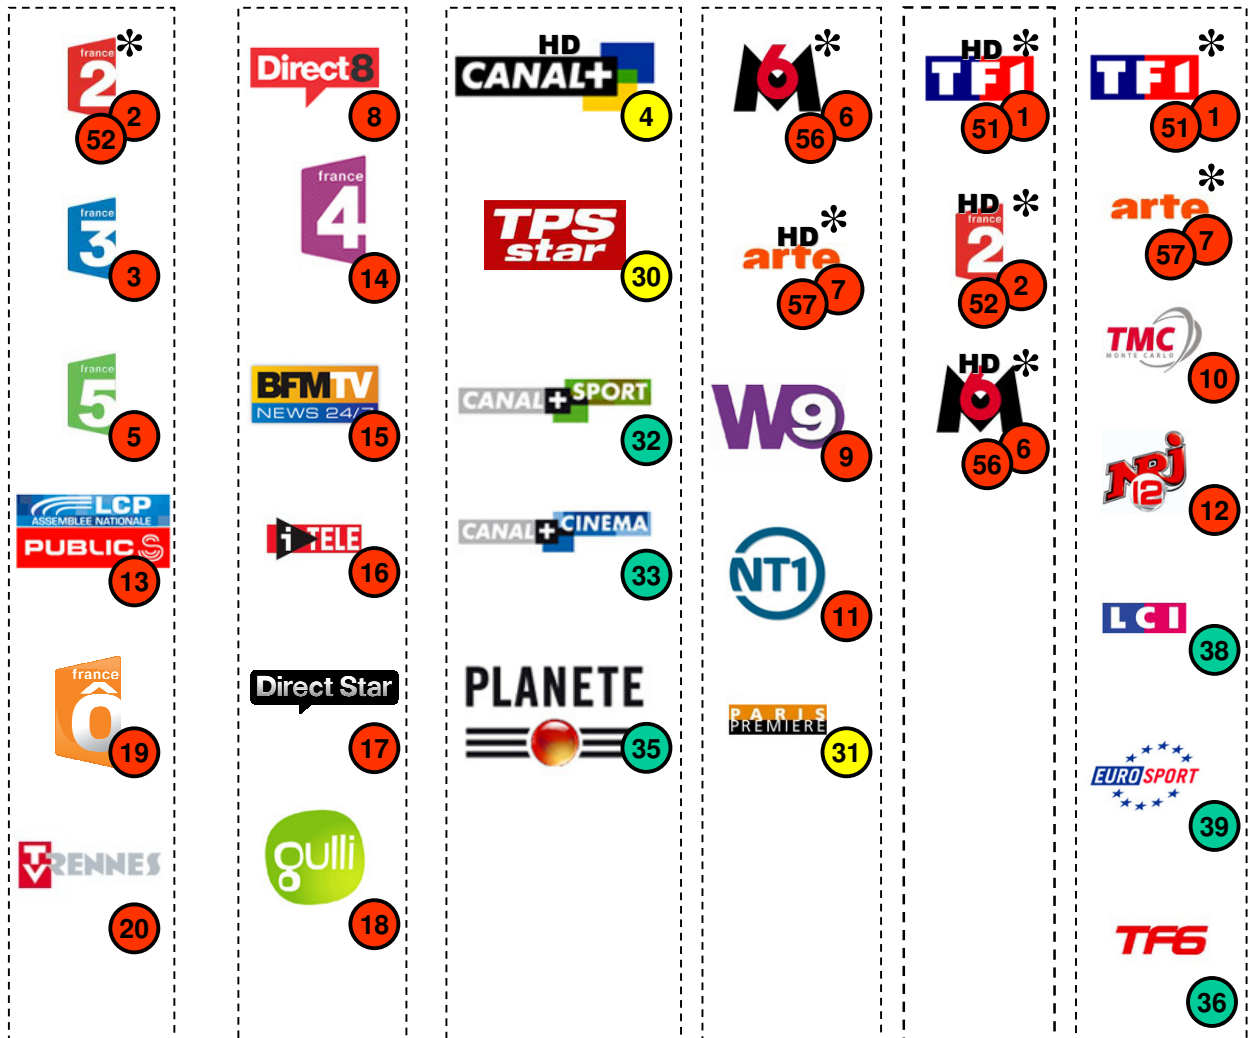

CANAUX DES MULTIPLEX NUMERIQUES

MAR 2011

SITE DE: SAINT-PERN (35) RENNES - ILLE ET VILAINE

RESEAU: R1

R2

R3

R4

R5

R6

CANAL: 21

40

27

49

37

24

NUMEROTATIONS :

- Chaînes gratuites
- Chaînes payantes visibles à certaines heures
- Chaînes payantes cryptées soumises à abonnement

la Réception des Chaînes SATellites et TERrestres

* Numérotations en fonction de l'Adaptateur ou du Téléviseur possédant un tuner SD et ou HD

Les offres payantes:

- CANAL + WEEK-END: Du vendredi 19h au dimanche 21h
- CANAL + 3 ★ :
- MINI PACK CANALSAT:
- MINI PACK TVNUM:
- TPS STAR PAR CANALSAT:

TARIFS HORS PROMOTIONS:

- 10€/mois tout compris
- 30€/mois tout compris
- 12,90€/mois tout compris
- 8€/mois avec achat du terminal
- 39,90€/mois tout compris
- 18,90€/mois